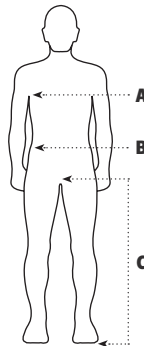

# HIER FINDEN SIE BESTIMMT IHRE GRÖSSE

Größentabelle Damen

Größe	A Brustweite in cm	B Bundweite Hose in cm	C Schrittlänge in cm
2XS	88	74	78
XS	92	80	78
S	98	86	78
M	104	92	78
L	110	98	78
XL	116	104	78

Größentabelle Schuhe

EU	UK Unisex
36	3,5
37	4 4,5
38	5
39	5,5 6
40	6,5
41	7 7,5
42	8
43	8,5 9
44	9,5
45	10 10,5
46	11
47	11,5 12
48	12,5
49	13 13,5
50	14

Größentabelle Herren

Größe	A Brustweite in cm	B Bundweite Hose in cm	C Schrittlänge in cm		
			normal	long	short
2XS	78	74	80	87	75
XS	84	80	80	87	75
S	96	86	80	87	75
M	102	92	80	87	75
L	108	98	80	87	75
XL	116	104	80	87	75
XXL	124	110	80	87	75
3XL	132	116	80	87	75
4XL	138	122	80	87	75

Größentabelle StretchZone®

**STRETCHZONE**

Größe	B Bundweite Hose in cm	C Schrittlänge in cm	
		normal	long
42	74	80	88
44	78	80	88
46	82	82	90
48	86	82	90
50	90	82	90
52	94	82	90
54	98	83	90
56	102	83	90
58	108	83	90
60	114	83	90
62	120	83	90

Größentabelle Handschuhe

cm	Größe
7	S
8	M
9	L
10	XL
11	XXL
12	3XL

**Ermittlung der Handschuh-Größe**

Messen Sie Ihre Innenhandfläche mittels Lineal oder Maßband wie in der Illustration gezeigt ab. Im Beispiel links misst die Innenhandfläche eine Breite von 9 cm. Somit ergäbe sich die Handschuhgröße 9 bzw. Größe L.